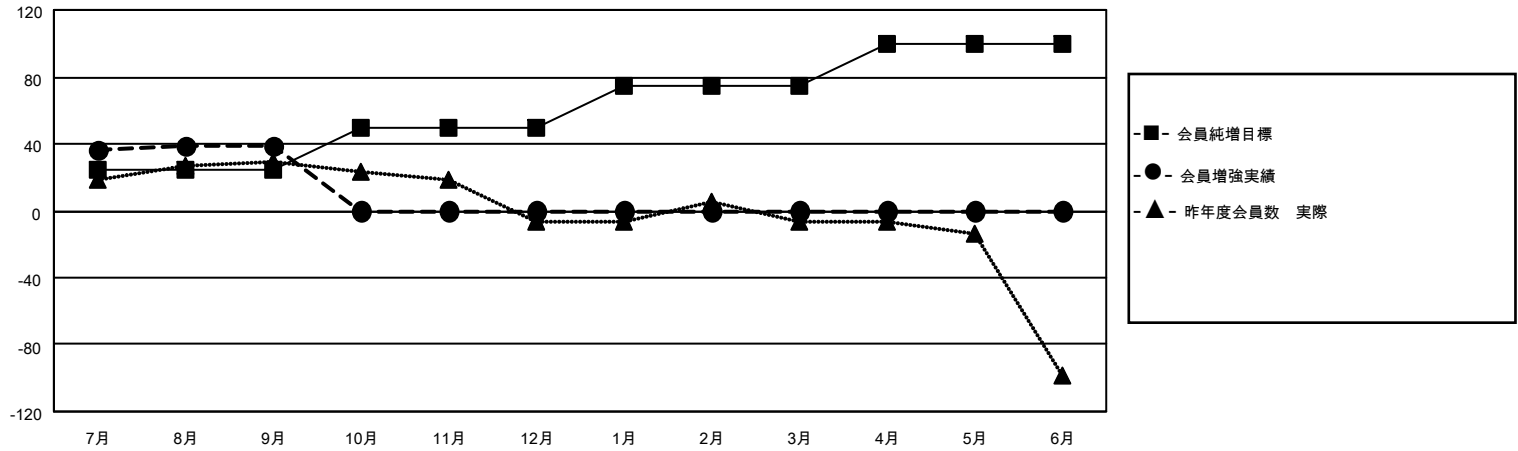

# MONTHLY MEMBERSHIP PROGRESS REPORT

地域 JAPAN

District 331 A

Results as of: 9/30/2022

クラブ			
結果：2022-2023			
四半期	新クラブ目標	新クラブ	解散クラブ
7月/8月/9月	0	0	2
10月/11月/12月	0	0	0
1月/2月/3月	1	0	0
4月/5月/6月	0	0	0

名			
結果：2022-2023			
四半期	会員純増目標	会員増強実績	退会者(転籍を含む)実際
7月/8月/9月	25	73	33
10月/11月/12月	25	0	0
1月/2月/3月	25	0	0
4月/5月/6月	25	0	0

新クラブ目標及び実績累計

会員目標及び実績累計

解散クラブ: 2	34 CLUBS OF 72 一名以上の新会 員を登録	<b>男女別</b>	
退会者		男性	1,954 (82.45%)
物故会員	3	女性	415 (17.51%)
クラブ解散	0	NON BINARY	0 (0.00%)
その他	30	PREFER NOT TO ANSWER	1 (0.04%)
合計	33	世帯主/家族会員合計	557
	<a href="#">会員累計データを見るには、ここをクリック</a>	国際会費半額の家族会員	307