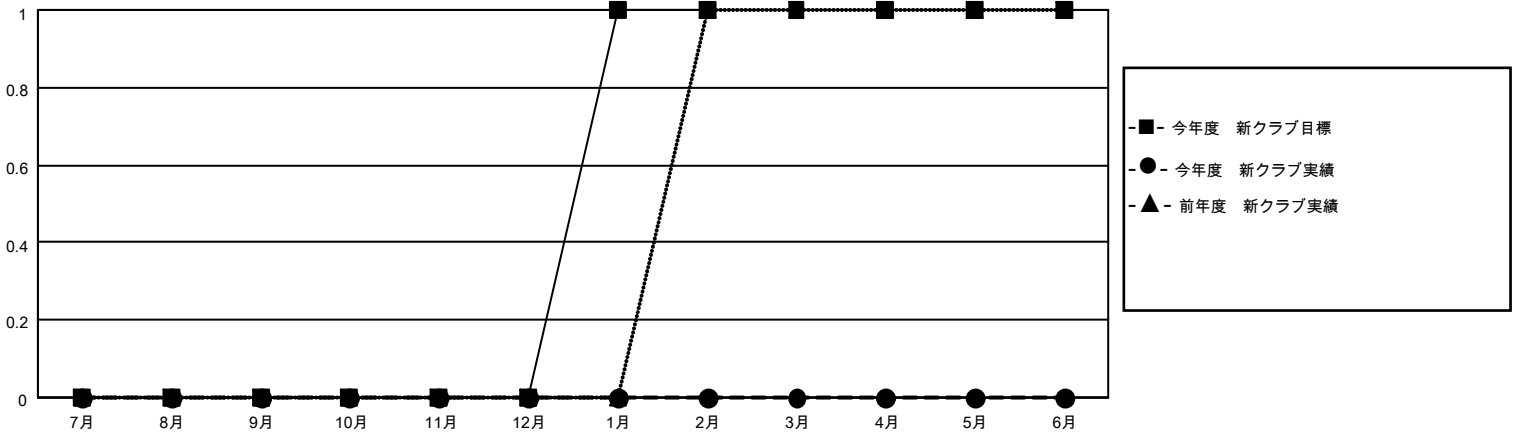

# MONTHLY MEMBERSHIP PROGRESS REPORT

地域 JAPAN

District 331 A

Results as of: 9/30/2022

クラブ			
結果：2022-2023			
四半期	新クラブ目標	新クラブ	解散クラブ
7月/8月/9月	0	0	2
10月/11月/12月	0	0	0
1月/2月/3月	1	0	0
4月/5月/6月	0	0	0

名			
結果：2022-2023			
四半期	会員純増目標	会員増強実績	退会者(転籍を含む)実際
7月/8月/9月	25	73	33
10月/11月/12月	25	0	0
1月/2月/3月	25	0	0
4月/5月/6月	25	0	0

新クラブ目標及び実績累計

会員目標及び実績累計

解散クラブ: 2	34 CLUBS OF 72 一名以上の新会 員を登録	<b>男女別</b>	
退会者		男性	1,954 (82.45%)
物故会員	3	女性	415 (17.51%)
クラブ解散	0	NON BINARY	0 (0.00%)
その他	30	PREFER NOT TO ANSWER	1 (0.04%)
合計	33	世帯主/家族会員合計	557
	<a href="#">会員累計データを見るには、ここをクリック</a>	国際会費半額の家族会員	307